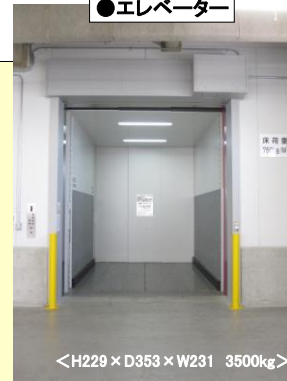

6号3階
平面図

- キッティングルーム扉サイズ: W180cm H230cm
- キッティングルーム総スペース 237坪
- キッティングルーム最大使用スペース 119坪

Kitting space of an office in Fujisawa

- ◆全室安心セキュリティ
- ◆光回線全室完備
- ◆全面リフォーム

Location

小田急江ノ島線
横浜市営地下鉄
相鉄いづみ野線
【湘南台駅】
(西口よりバスで4分)
バス停: 桐原公園前より
徒歩2分

●全体イメージ

●エレベーター

●分電盤

●事務所仕様

●セキュリティ