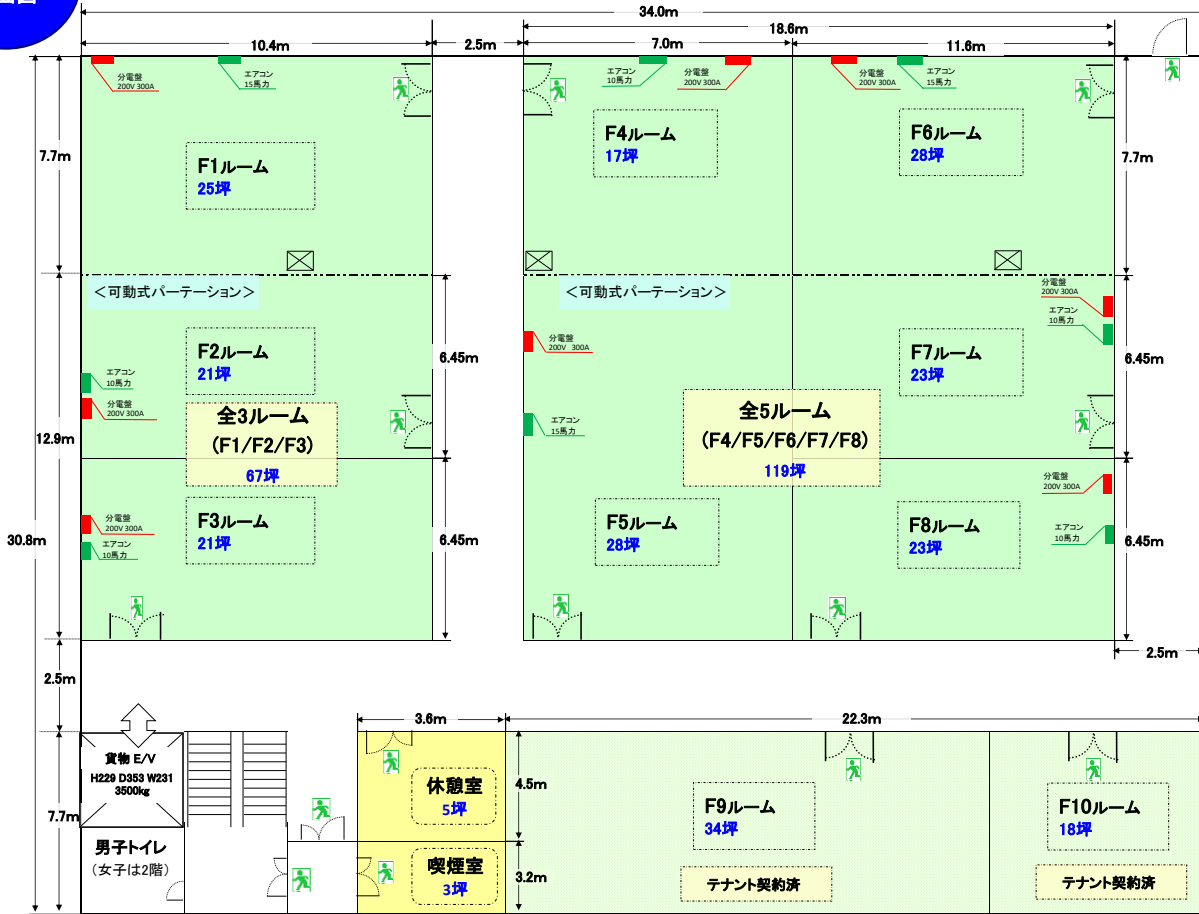

藤沢事業所

倉庫/キッキングルーム案内

株式会社 サン・エクスプレス 藤沢事業所

東京本社 : 〒144-0034 東京都大田区西糞谷3-9-26 TEL 03-3742-7431 FAX 03-3742-7436
藤沢事業所 : 〒252-0811 神奈川県藤沢市桐原町3番地 TEL 0466-44-5711 FAX 0466-44-5681

【<https://www.sun-express.co.jp>】

6号3階
平面図

- キッティングルーム扉サイズ: W180cm H230cm
- キッティングルーム総スペース 237坪
- キッティングルーム最大使用スペース 119坪

Kitting space of an office in Fujisawa

- ◆全室安心セキュリティ
- ◆光回線全室完備
- ◆全面リフォーム

Location

小田急江ノ島線
横浜市営地下鉄
相鉄いづみ野線
【湘南台駅】
(西口よりバスで4分)
バス停: 桐原公園前より
徒歩2分

●全体イメージ

●エレベーター

●分電盤

●事務所仕様

●セキュリティ