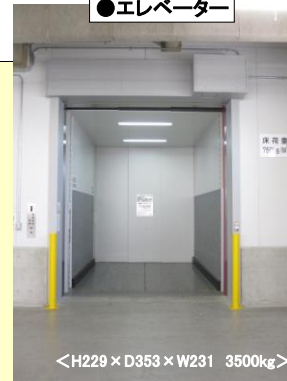

6号3階
平面図

- キッティングルーム扉サイズ: W180cm H230cm
- キッティングルーム総スペース 237坪
- キッティングルーム最大使用スペース 119坪

Kitting space of an office in Fujisawa

◆全室安心セキュリティ

◆光回線全室完備

◆全面リフォーム

Location

小田急江ノ島線
横浜市営地下鉄
相鉄いづみ野線

【湘南台駅】

(西口よりバスで4分)
バス停: 桐原公園前より
徒歩2分

●全体イメージ

●エレベーター

<H229 × D353 × W231 3500kg>

●分電盤

●事務所仕様

●セキュリティ