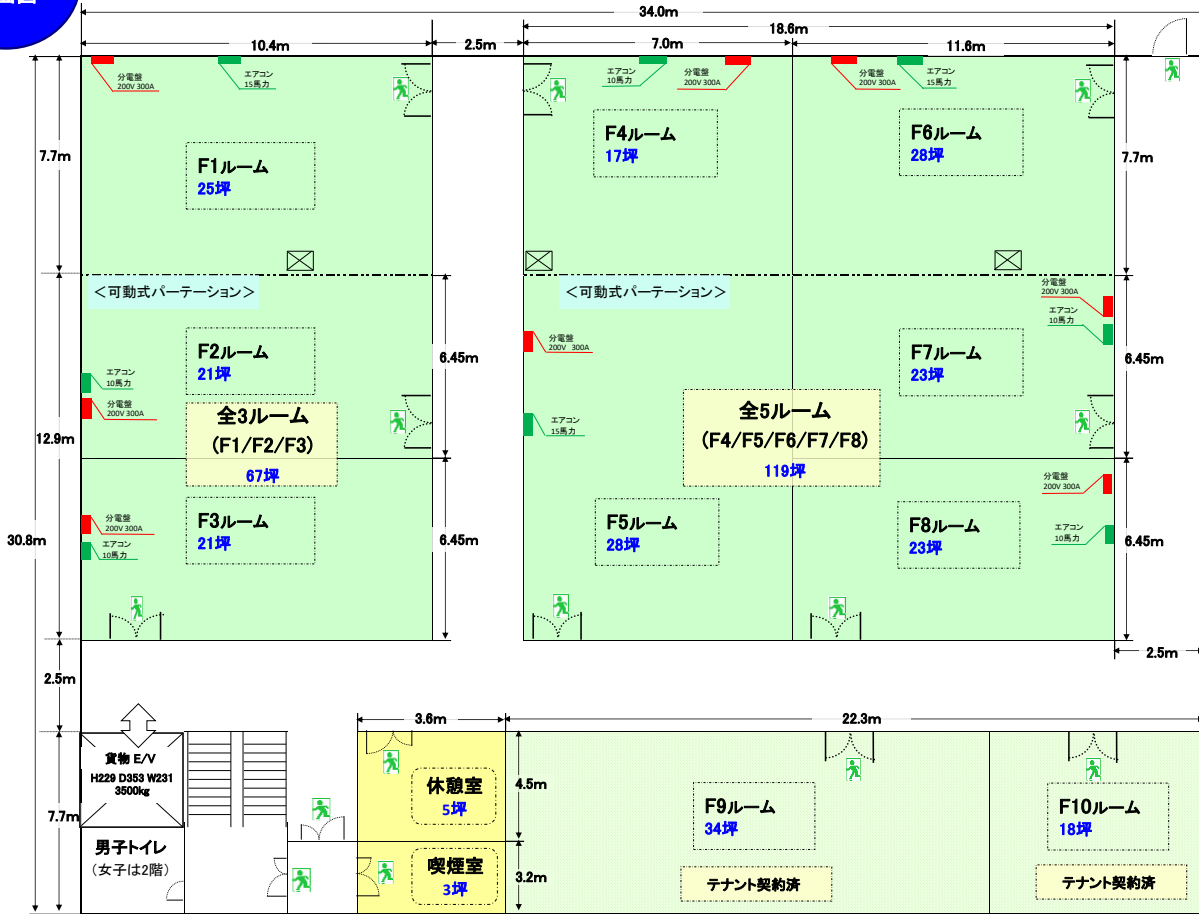

藤沢事業所

倉庫/キッキングルーム案内

HPはこちらから

株式会社 サン・エクスプレス 藤沢事業所

東京本社 : 〒144-0034 東京都大田区西糞谷3-9-26 TEL 03-3742-7431 FAX 03-3742-7436
藤沢事業所 : 〒252-0811 神奈川県藤沢市桐原町3番地 TEL 0466-44-5711 FAX 0466-44-5681

【<https://www.sun-express.co.jp>】

6号3階
平面図

- キッティングルーム扉サイズ: W180cm H230cm
- キッティングルーム総スペース 237坪
- キッティングルーム最大使用スペース 119坪

Kitting space of an office in Fujisawa

◆全室安心セキュリティ

◆光回線全室完備

◆全面リフォーム

Location

小田急江ノ島線
横浜市営地下鉄
相鉄いづみ野線

【湘南台駅】

(西口よりバスで4分)
バス停: 桐原公園前より
徒歩2分

●全体イメージ

●エレベーター

<H229 × D353 × W231 3500kg>

●分電盤

●事務所仕様

●セキュリティ