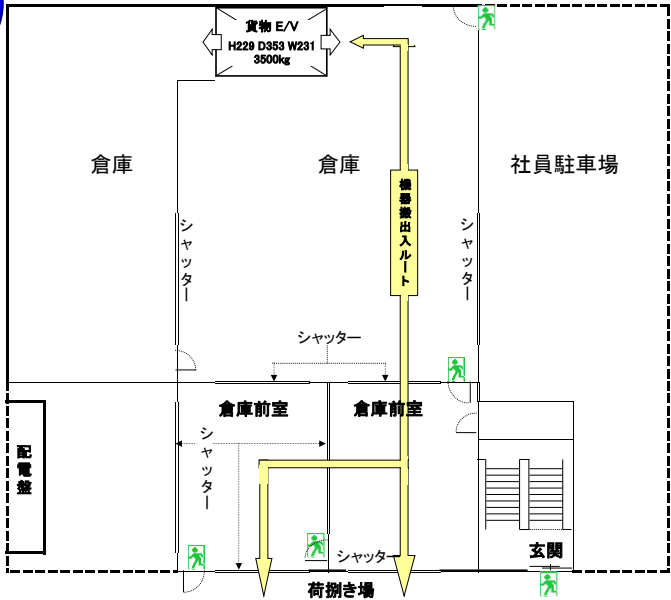

東京本社

倉庫/キッキングルーム案内

HPはこちらから

株式会社 サン・エクスプレス

〒144-0034 東京都大田区西糀谷3-9-26 TEL 03-3742-7431 FAX 03-3742-7436
【<https://www.sun-express.co.jp>】

Kitting Room of the Head Office in Tokyo

- ◆光回線全室完備
- ◆全館アスベスト不使用

Location
 京浜急行線
【大鳥居駅】
 西口(蒲田寄り)
 徒歩5分

1階
 平面図

2階
 平面図

3階
 平面図