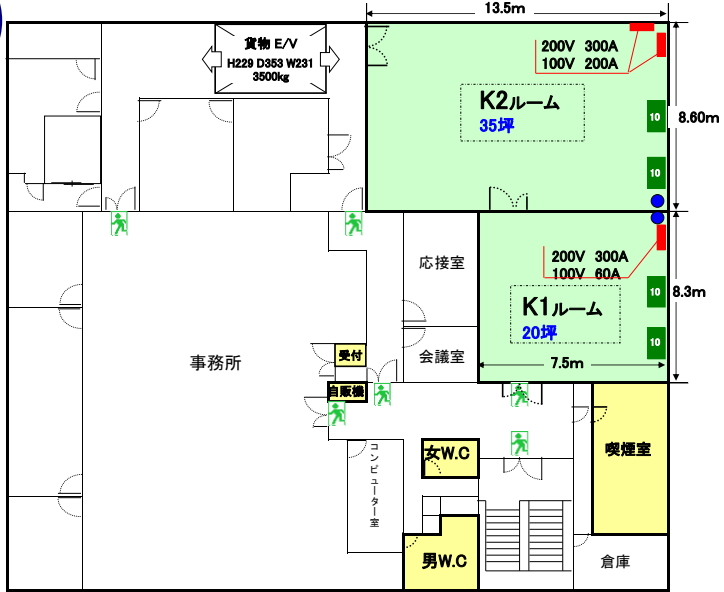

東京本社

倉庫/キッキングルーム案内

HPはこちらから

株式会社 サン・エクスプレス

〒144-0034 東京都大田区西糀谷3-9-26 TEL 03-3742-7431 FAX 03-3742-7436
【<https://www.sun-express.co.jp>】

Kitting Room of the Head Office in Tokyo

- ◆光回線全室完備
- ◆全館アスベスト不使用

Location
 京浜急行線
【大鳥居駅】
 西口(蒲田寄り)
 徒歩5分

1階
 平面図

2階
 平面図

3階
 平面図